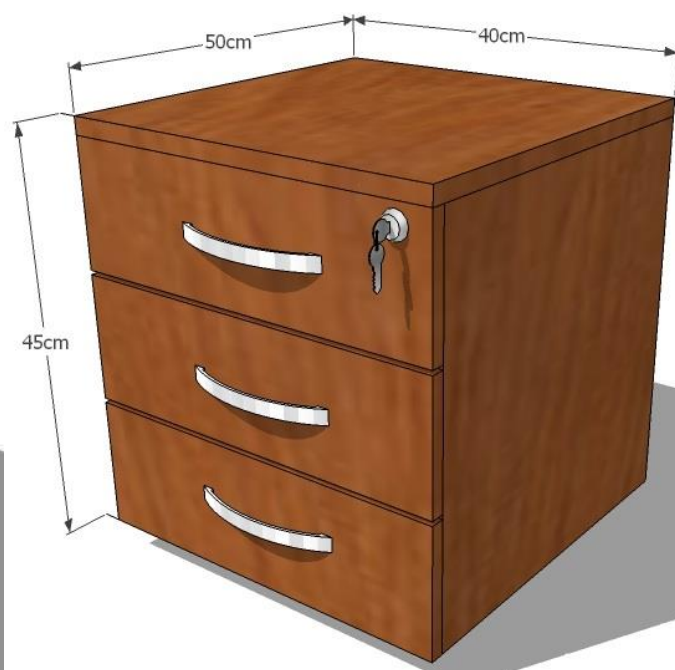

N.B : Couleurs et dimensions non contractuelles

BUREAUX OPÉRATEURS

PIÈTEMENT EN BOIS

Type	DIM (LxPxH) cm	Prix (matière MDF)	Prix (matière Mèlamine)
Bureau	160 x 70 x 75		
Bureau	140 x 70 x 75		

N.B : Couleurs et dimensions non contractuelles

PIÈTEMENT MÉTALLIQUE

Type	DIM (LxPxH) cm	Prix (matière MDF)	Prix (matière Mélamine)
Bureau	160 x 70 x 75		
Bureau	140 x 70 x 75		

N.B : Couleurs et dimensions non contractuelles

CAISSONS

Type	DIM (LxPxH) cm	Prix (matière MDF)	Prix (matière Mélamine)
Caisson mobile avec 03 tiroirs	40 x 50 x 54		
Caisson suspendu avec 03 tiroirs	40 x 50 x 45		
Caisson suspendu avec 02 tiroirs	40 x 50 x 30		

N.B : Couleurs et dimensions non contractuelles

RETOURS INFORMATIQUES

Type	DIM (LxPxH) cm	Prix (matière MDF)	Prix (matière Mélamine)
Retour avec 03 tiroirs et casiers	120 x 50 x 68		
Retour avec 03 tiroirs et porte UC	100 x 40 x 75		
Retour avec casiers et porte UC	100 x 40 x 75		

N.B : Couleurs et dimensions non contractuelles

ARMOIRES

Type	DIM (LxPxH) cm	Prix (matière MDF)	Prix (matière Mélamine)
Armoire vitrée avec 03 portes	120 x 40 x 180		
Armoire vitrée avec 02 portes	80 x 40 x 180		
Armoire pleine avec 02 portes	80 x 40 x 180		