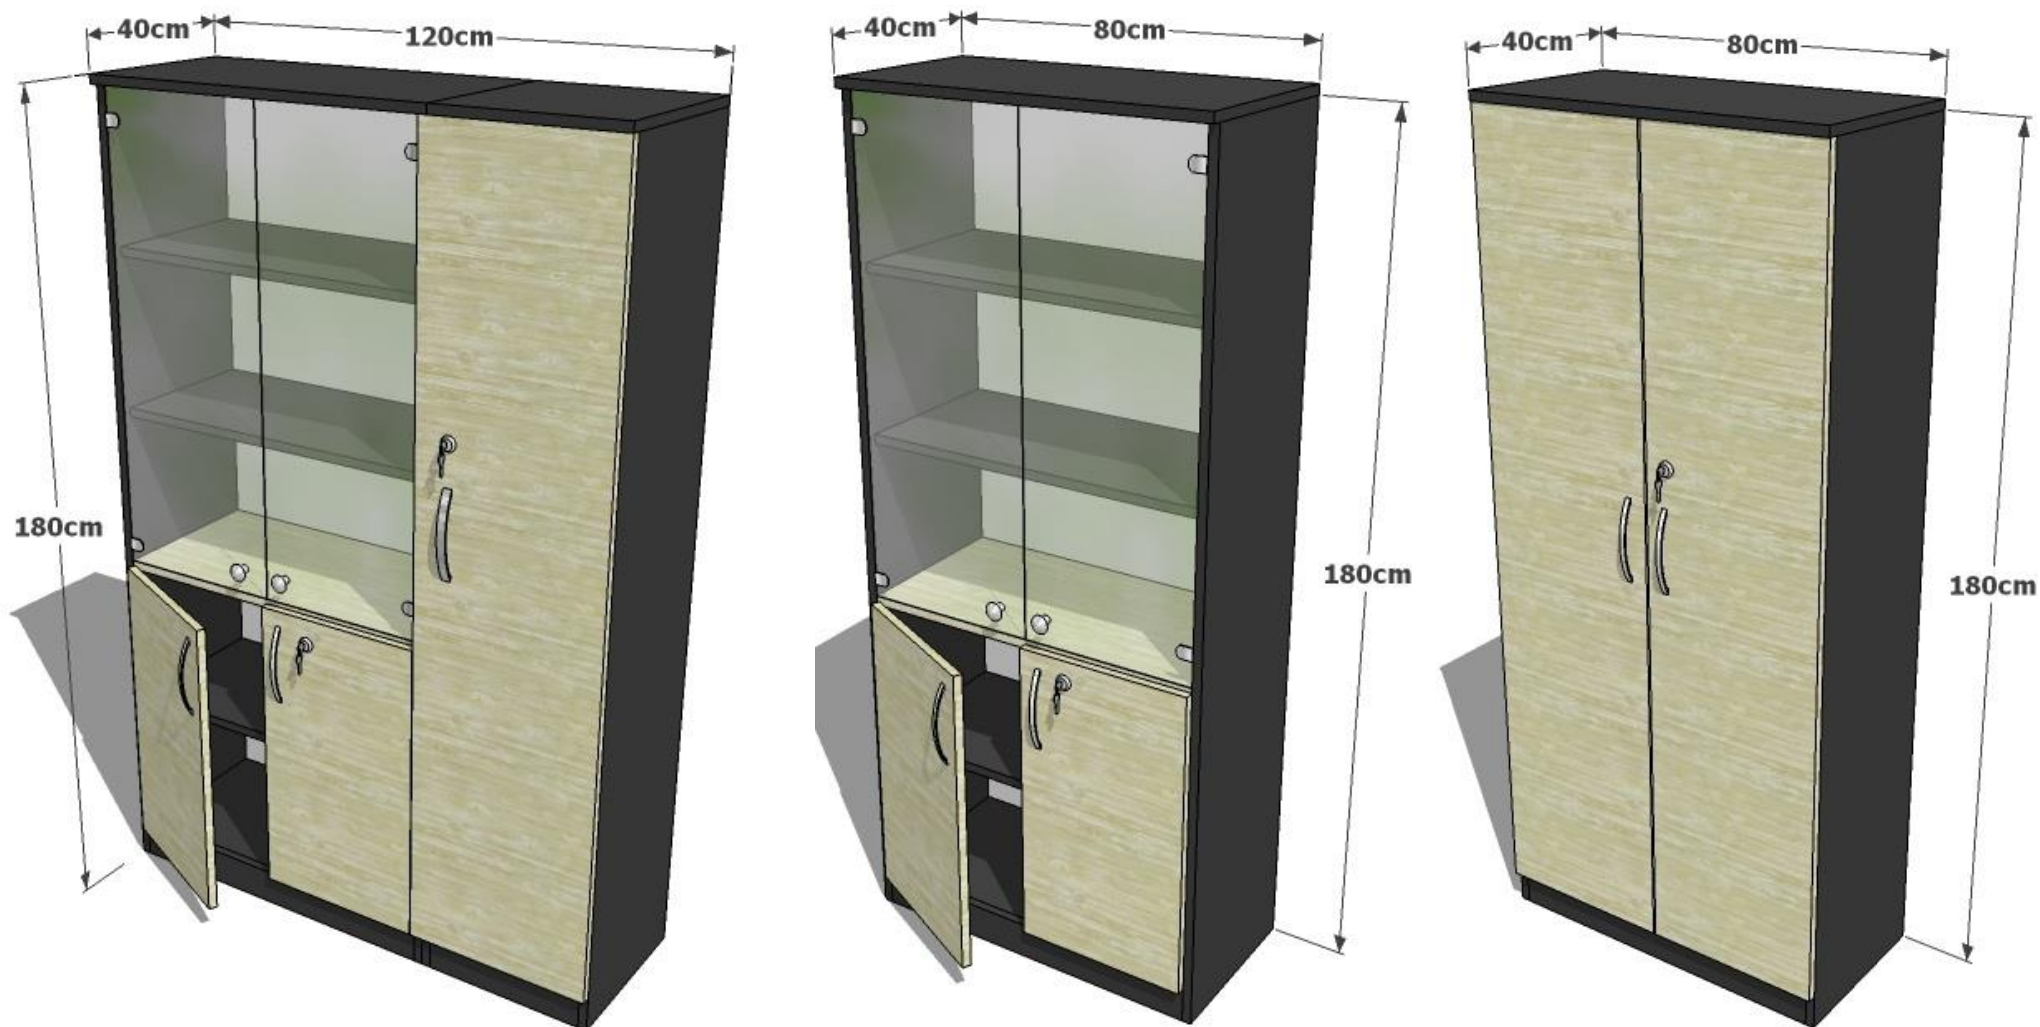

PIÈTEMENT MÉTALLIQUE

Type	DIM (LxPxH) cm	Prix (matière MDF)	Prix (matière Mélamine)
Bureau	160 x 70 x 75		
Bureau	140 x 70 x 75		

N.B : Couleurs et dimensions non contractuelles

CAISSONS

Type	DIM (LxPxH) cm	Prix (matière MDF)	Prix (matière Mélamine)
Caisson mobile avec 03 tiroirs	40 x 50 x 54		
Caisson suspendu avec 03 tiroirs	40 x 50 x 45		
Caisson suspendu avec 02 tiroirs	40 x 50 x 30		

N.B : Couleurs et dimensions non contractuelles

RETOURS INFORMATIQUES

Type	DIM (LxPxH) cm	Prix (matière MDF)	Prix (matière Mélamine)
Retour avec 03 tiroirs et casiers	120 x 50 x 68		
Retour avec 03 tiroirs et porte UC	100 x 40 x 75		
Retour avec casiers et porte UC	100 x 40 x 75		

N.B : Couleurs et dimensions non contractuelles

ARMOIRES

Type	DIM (LxPxH) cm	Prix (matière MDF)	Prix (matière Mélamine)
Armoire vitrée avec 03 portes	120 x 40 x 180		
Armoire vitrée avec 02 portes	80 x 40 x 180		
Armoire pleine avec 02 portes	80 x 40 x 180		

N.B : Couleurs et dimensions non contractuelles

TABLES BASSES

Type	DIM (LxPxH) cm	Prix (matière MDF)	Prix (matière Mèlamine)
Table basse simple	100 x 60 x 45		
Table basse MINI	60 x 50 x 52		

N.B : Couleurs et dimensions non contractuelles