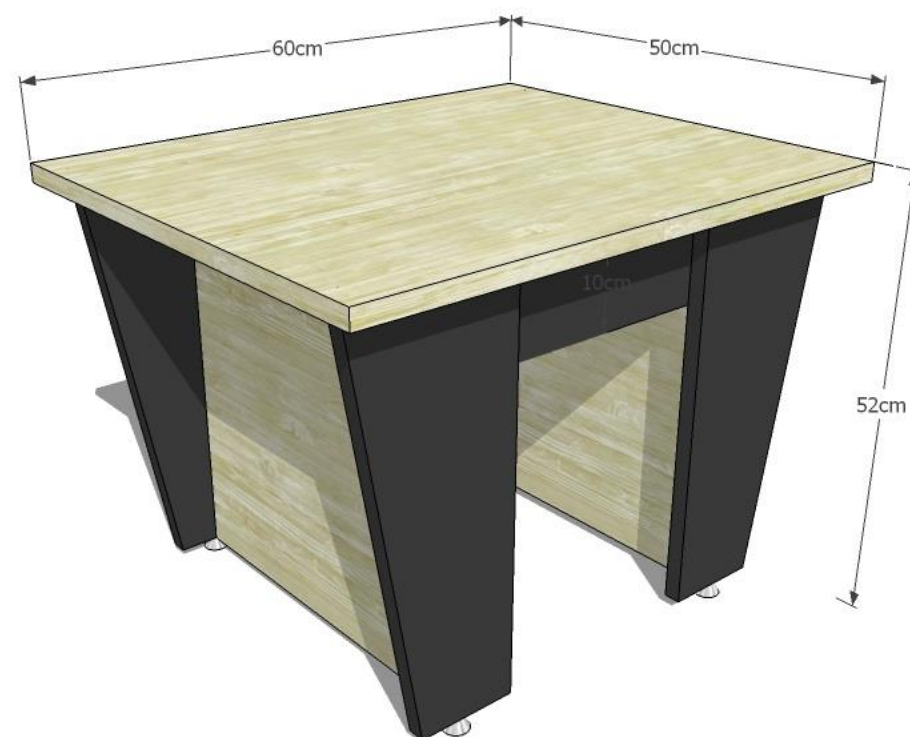

N.B : Couleurs et dimensions non contractuelles

ARMOIRES

Type	DIM (LxPxH) cm	Prix (matière MDF)	Prix (matière Mélamine)
Armoire vitrée avec 03 portes	120 x 40 x 180		
Armoire vitrée avec 02 portes	80 x 40 x 180		
Armoire pleine avec 02 portes	80 x 40 x 180		

N.B : Couleurs et dimensions non contractuelles

TABLES BASSES

Type	DIM (LxPxH) cm	Prix (matière MDF)	Prix (matière Mèlamine)
Table basse simple	100 x 60 x 45		
Table basse MINI	60 x 50 x 52		

N.B : Couleurs et dimensions non contractuelles

N.B : Couleurs et dimensions non contractuelles

TABLES DES RÉUNIONS

Type	DIM (LxPxH) cm	Prix (matière MDF)	Prix (matière Mélamine)
Table de réunion 10 places	300 x 150 x 75		

N.B : Couleurs et dimensions non contractuelles