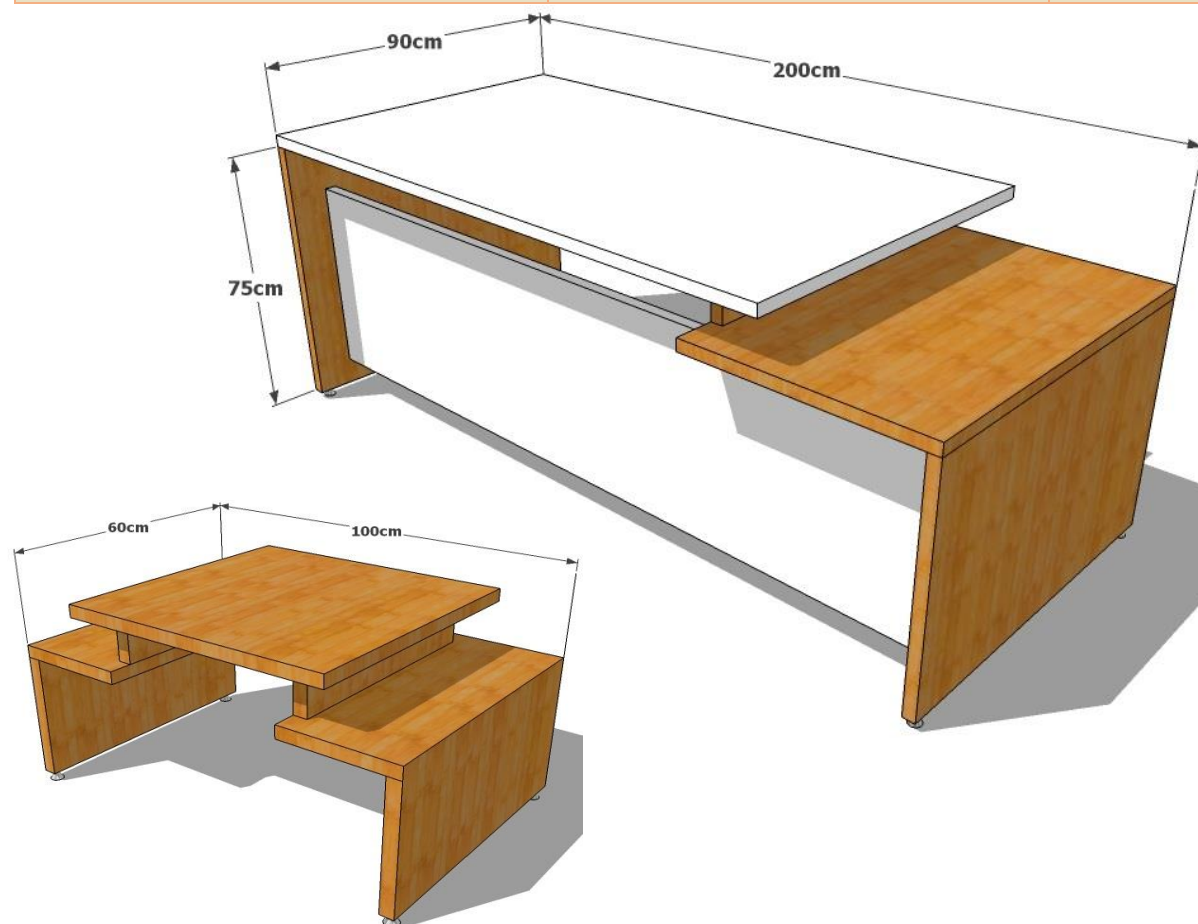

N.B : Couleurs et dimensions non contractuelles

MODELE N° 03

Type	DIM (LxPxH) cm	Prix (matière MDF)	Prix (matière Mélamine)
Bureau	180 x 90 x 75		
Retour informatique mobile	90 x 50 x 75		
Caisson mobile 03 tiroirs	60 x 50 x 64		
Table basse	80 x 60 x 52		
Élément bibliothèque	180 x 45 x 180		

N.B : Couleurs et dimensions non contractuelles

MODELE N° 04

Type	DIM (LxPxH) cm	Prix (matière MDF)	Prix (matière Mélamine)
Bureau	160 x 90 x 75		
Retour informatique mobile	120 x 60 x 68		
Caisson mobile 03 tiroirs	40 x 50 x 54		
Table basse	100 x 60 x 45		
Élément bibliothèque	240 x 40 x 200		

N.B : Couleurs et dimensions non contractuelles

BUREAUX SECRETARIAT

MODELE N° 01

Type	DIM (LxPxH) cm	Prix (matière MDF)	Prix (matière Mélangine)
Bureau	200 x 90 x 75		
Retour informatique mobile	120 x 60 x 68		
Caisson 02 tiroirs mobile	40 x 50 x 54		
Table basse	100 x 60 x 45		

N.B : Couleurs et dimensions non contractuelles

MODELE N° 02

Type	DIM (LxPxH) cm	Prix (matière MDF)	Prix (matière Mélangine)
Bureau	200 x 90 x 75		
Retour informatique fixe	120 x 60 x 68		
Caisson 03 tiroirs fixe	45 x 50 x 54		
Table basse	100 x 60 x 45		