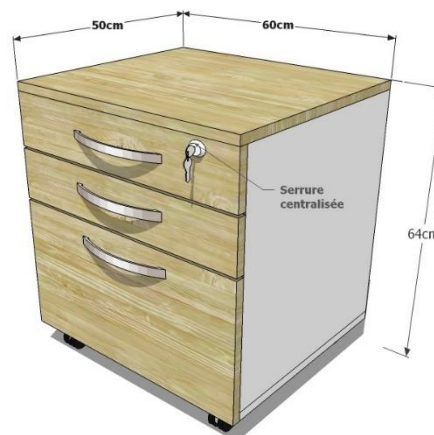

E-MAIL : EMMS.DZ@GMAIL.COM SITE WEB: WWW.EMSMOBILIER.COM / PAGE FACEBOOK: [SARL EMS MOBILIER](#)

ENSEMBLES DE BUREAUX PDG

MODELE N° 01

Type	DIM (LxPxH) cm	Prix (matière MDF)	Prix (matière Mélamine)
Bureau avec retour et caisson	250 x 160 x 75		
Table basse	110 x 60 x 52		
Élément bibliothèque	240 x 45 x 190		

N.B : Couleurs et dimensions non contractuelles

MODELE N° 02

Type	DIM (LxPxH) cm	Prix (matière MDF)	Prix (matière Mélamine)
Bureau	200 x 90 x 75		
Retour informatique mobile	120 x 70 x 75		
Caisson mobile 03 tiroirs	42 x 53 x 56		
Élément bibliothèque	200 x 45 x 160		

N.B : Couleurs et dimensions non contractuelles

MODELE N° 03

Type	DIM (LxPxH) cm	Prix (matière MDF)	Prix (matière Mélamine)
Bureau	180 x 90 x 75		
Retour informatique mobile	90 x 50 x 75		
Caisson mobile 03 tiroirs	60 x 50 x 64		
Table basse	80 x 60 x 52		
Élément bibliothèque	180 x 45 x 180		

N.B : Couleurs et dimensions non contractuelles

MODELE N° 04

Type	DIM (LxPxH) cm	Prix (matière MDF)	Prix (matière Mélamine)
Bureau	160 x 90 x 75		
Retour informatique mobile	120 x 60 x 68		
Caisson mobile 03 tiroirs	40 x 50 x 54		
Table basse	100 x 60 x 45		
Élément bibliothèque	240 x 40 x 200		