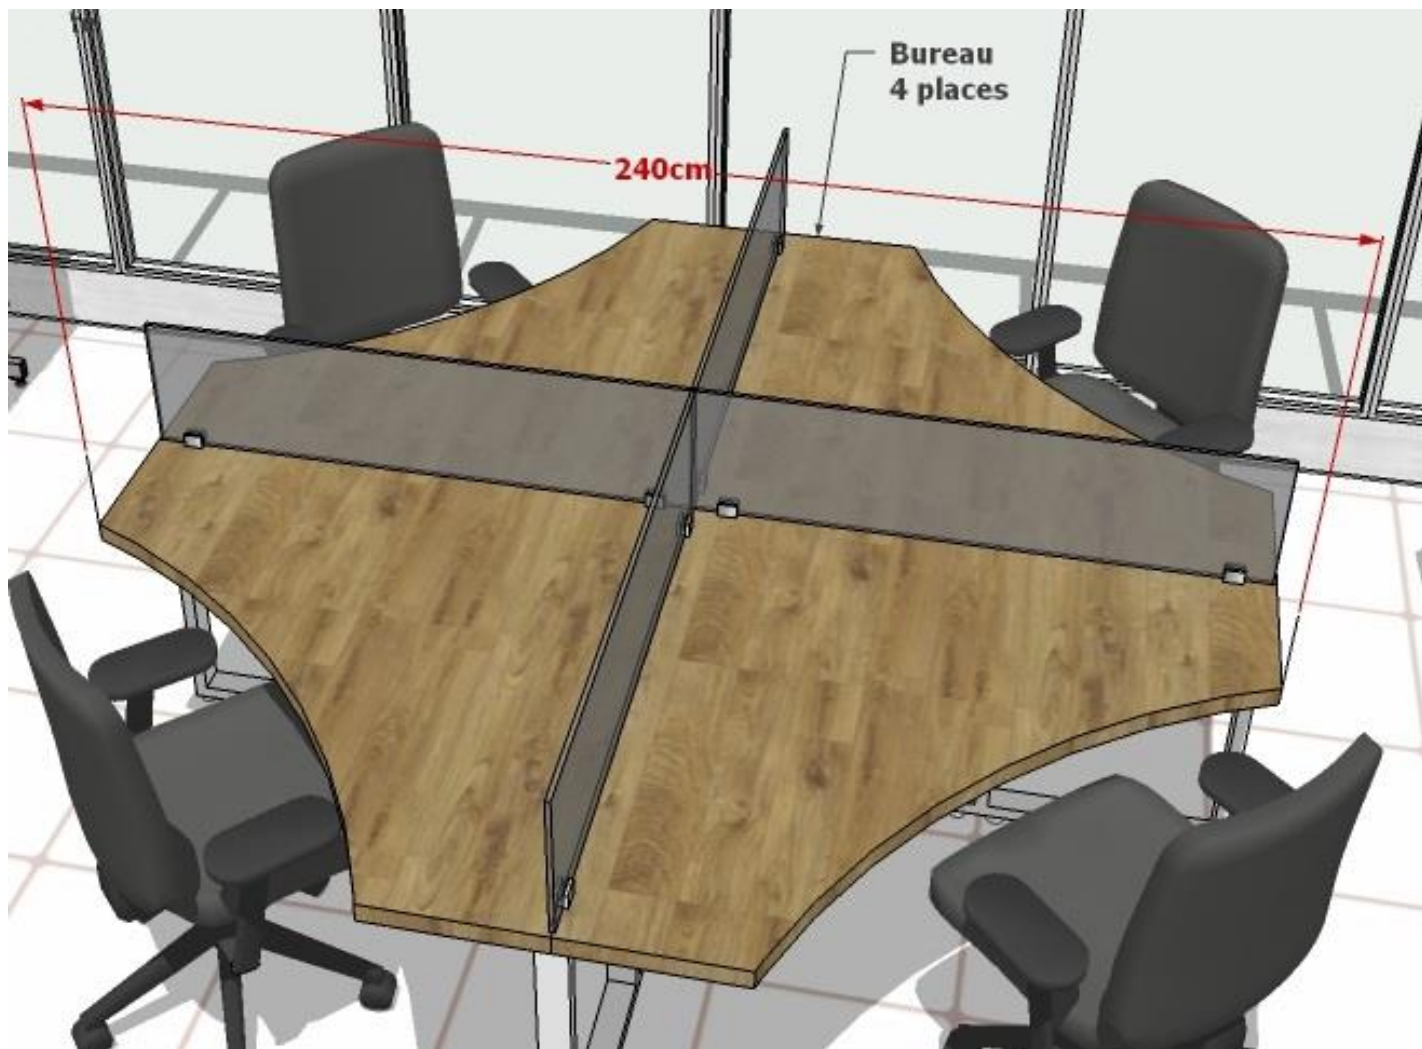

N.B : Couleurs et dimensions non contractuelles

TABLES BASSES

Type	DIM (LxPxH) cm	Prix (matière MDF)	Prix (matière Mèlamine)
Table basse simple	100 x 60 x 45		
Table basse MINI	60 x 50 x 52		

N.B : Couleurs et dimensions non contractuelles

BUREAUX OPEN SPACE

Type	DIM (LxPxH) cm	Prix (matière MDF)	Prix (matière Mélamine)
Bureau open space 4 places	240 x 240 x 75		

N.B : Couleurs et dimensions non contractuelles

Type	DIM (LxPxH) cm	Prix (matière MDF)	Prix (matière Mélangine)
Bureau open space 6 places	450 x 250 x 75		

N.B : Couleurs et dimensions non contractuelles

TABLES DES RÉUNIONS

Type	DIM (LxPxH) cm	Prix (matière MDF)	Prix (matière Mélamine)
Table de réunion 10 places	300 x 150 x 75		

N.B : Couleurs et dimensions non contractuelles