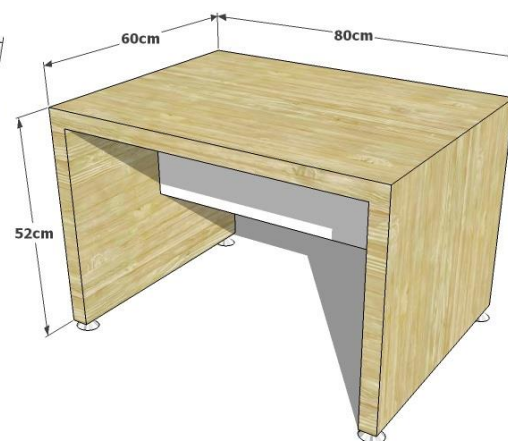

N.B : Couleurs et dimensions non contractuelles

MODELE N° 02

Type	DIM (LxPxH) cm	Prix (matière MDF)	Prix (matière Mélamine)
Bureau	200 x 90 x 75		
Retour informatique mobile	120 x 70 x 75		
Caisson mobile 03 tiroirs	42 x 53 x 56		
Élément bibliothèque	200 x 45 x 160		

N.B : Couleurs et dimensions non contractuelles

MODELE N° 03

Type	DIM (LxPxH) cm	Prix (matière MDF)	Prix (matière Mélamine)
Bureau	180 x 90 x 75		
Retour informatique mobile	90 x 50 x 75		
Caisson mobile 03 tiroirs	60 x 50 x 64		
Table basse	80 x 60 x 52		
Élément bibliothèque	180 x 45 x 180		

N.B : Couleurs et dimensions non contractuelles

MODELE N° 04

Type	DIM (LxPxH) cm	Prix (matière MDF)	Prix (matière Mélamine)
Bureau	160 x 90 x 75		
Retour informatique mobile	120 x 60 x 68		
Caisson mobile 03 tiroirs	40 x 50 x 54		
Table basse	100 x 60 x 45		
Élément bibliothèque	240 x 40 x 200		

Type	DIM (LxPxH) cm	Prix (matière MDF)	Prix (matière Mélamine)
Table de réunion 12 places	400 x 200 x 75		

N.B : Couleurs et dimensions non contractuelles