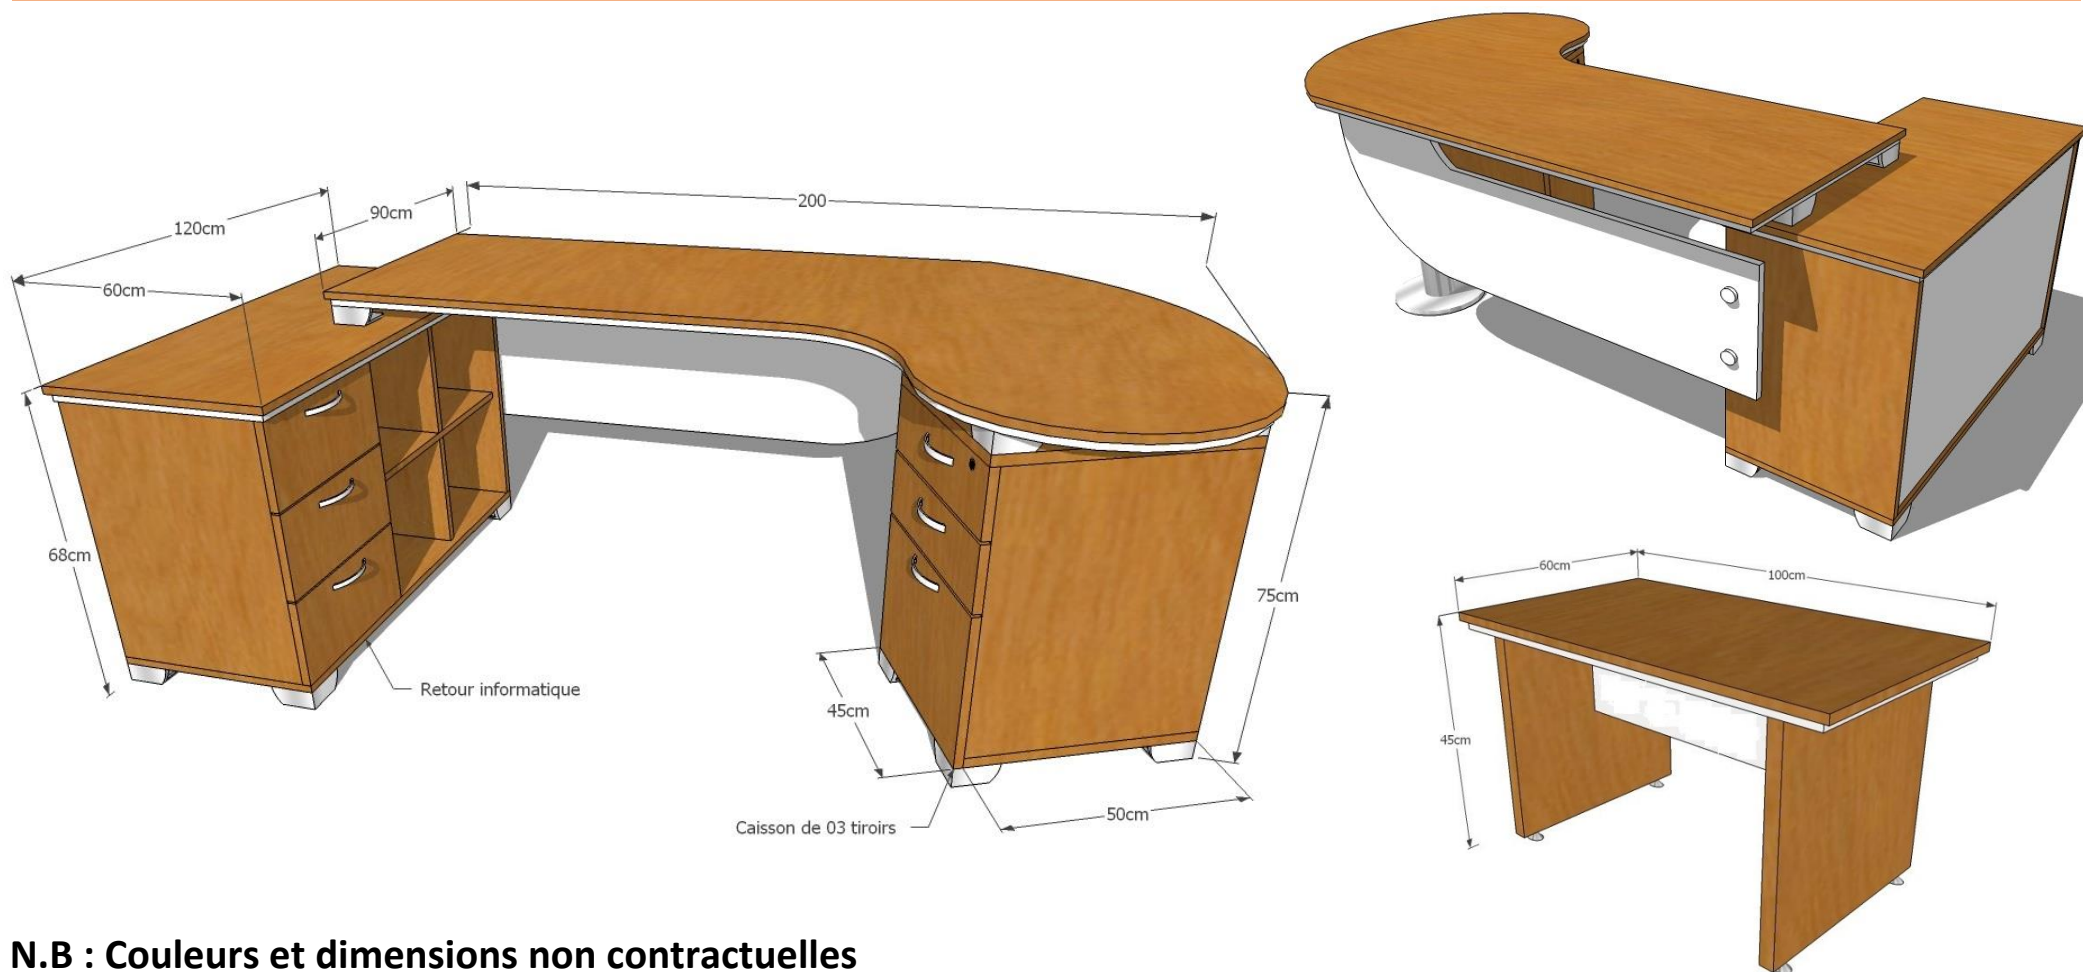

N.B : Couleurs et dimensions non contractuelles

BUREAUX SECRETARIAT

MODELE N° 01

Type	DIM (LxPxH) cm	Prix (matière MDF)	Prix (matière Mélangine)
Bureau	200 x 90 x 75		
Retour informatique mobile	120 x 60 x 68		
Caisson 02 tiroirs mobile	40 x 50 x 54		
Table basse	100 x 60 x 45		

N.B : Couleurs et dimensions non contractuelles

MODELE N° 02

Type	DIM (LxPxH) cm	Prix (matière MDF)	Prix (matière Mélangine)
Bureau	200 x 90 x 75		
Retour informatique fixe	120 x 60 x 68		
Caisson 03 tiroirs fixe	45 x 50 x 54		
Table basse	100 x 60 x 45		