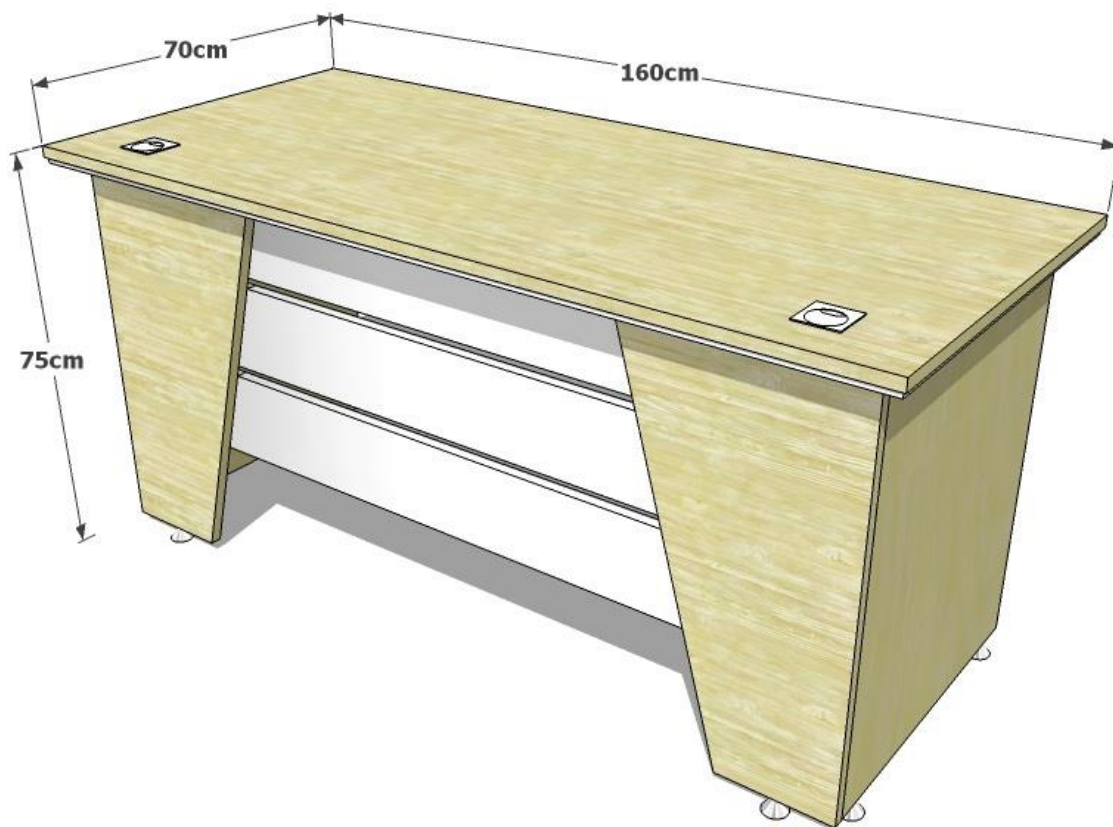

N.B : Couleurs et dimensions non contractuelles

BUREAUX SECRETARIAT

MODELE N° 01

Type	DIM (LxPxH) cm	Prix (matière MDF)	Prix (matière Mélangine)
Bureau	200 x 90 x 75		
Retour informatique mobile	120 x 60 x 68		
Caisson 02 tiroirs mobile	40 x 50 x 54		
Table basse	100 x 60 x 45		

N.B : Couleurs et dimensions non contractuelles

MODELE N° 02

Type	DIM (LxPxH) cm	Prix (matière MDF)	Prix (matière Mélangine)
Bureau	200 x 90 x 75		
Retour informatique fixe	120 x 60 x 68		
Caisson 03 tiroirs fixe	45 x 50 x 54		
Table basse	100 x 60 x 45		

N.B : Couleurs et dimensions non contractuelles

BUREAUX OPÉRATEURS

PIÈTEMENT EN BOIS

Type	DIM (LxPxH) cm	Prix (matière MDF)	Prix (matière Mèlamine)
Bureau	160 x 70 x 75		
Bureau	140 x 70 x 75		

N.B : Couleurs et dimensions non contractuelles

PIÈTEMENT MÉTALLIQUE

Type	DIM (LxPxH) cm	Prix (matière MDF)	Prix (matière Mélamine)
Bureau	160 x 70 x 75		
Bureau	140 x 70 x 75		

N.B : Couleurs et dimensions non contractuelles

CAISSONS

Type	DIM (LxPxH) cm	Prix (matière MDF)	Prix (matière Mélamine)
Caisson mobile avec 03 tiroirs	40 x 50 x 54		
Caisson suspendu avec 03 tiroirs	40 x 50 x 45		
Caisson suspendu avec 02 tiroirs	40 x 50 x 30		