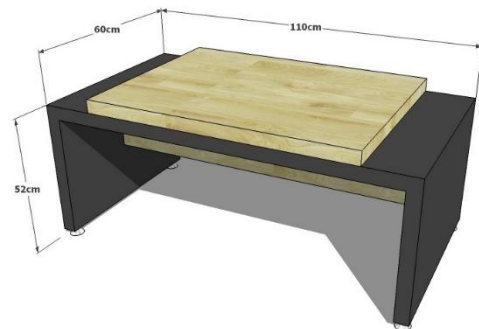

N.B : Couleurs et dimensions non contractuelles

MODELE N° 02

Type	DIM (LxPxH) cm	Prix (matière MDF)	Prix (matière Mélamine)
Bureau	200 x 90 x 75		
Retour informatique mobile	120 x 70 x 75		
Caisson mobile 03 tiroirs	42 x 53 x 56		
Élément bibliothèque	200 x 45 x 160		

N.B : Couleurs et dimensions non contractuelles

MODELE N° 03

Type	DIM (LxPxH) cm	Prix (matière MDF)	Prix (matière Mélamine)
Bureau	180 x 90 x 75		
Retour informatique mobile	90 x 50 x 75		
Caisson mobile 03 tiroirs	60 x 50 x 64		
Table basse	80 x 60 x 52		
Élément bibliothèque	180 x 45 x 180		

PIÈTEMENT MÉTALLIQUE

Type	DIM (LxPxH) cm	Prix (matière MDF)	Prix (matière Mélamine)
Bureau	160 x 70 x 75		
Bureau	140 x 70 x 75		

N.B : Couleurs et dimensions non contractuelles

CAISSONS

Type	DIM (LxPxH) cm	Prix (matière MDF)	Prix (matière Mélamine)
Caisson mobile avec 03 tiroirs	40 x 50 x 54		
Caisson suspendu avec 03 tiroirs	40 x 50 x 45		
Caisson suspendu avec 02 tiroirs	40 x 50 x 30		

Type	DIM (LxPxH) cm	Prix (matière MDF)	Prix (matière Mélamine)
Table de réunion 12 places	400 x 200 x 75		

N.B : Couleurs et dimensions non contractuelles