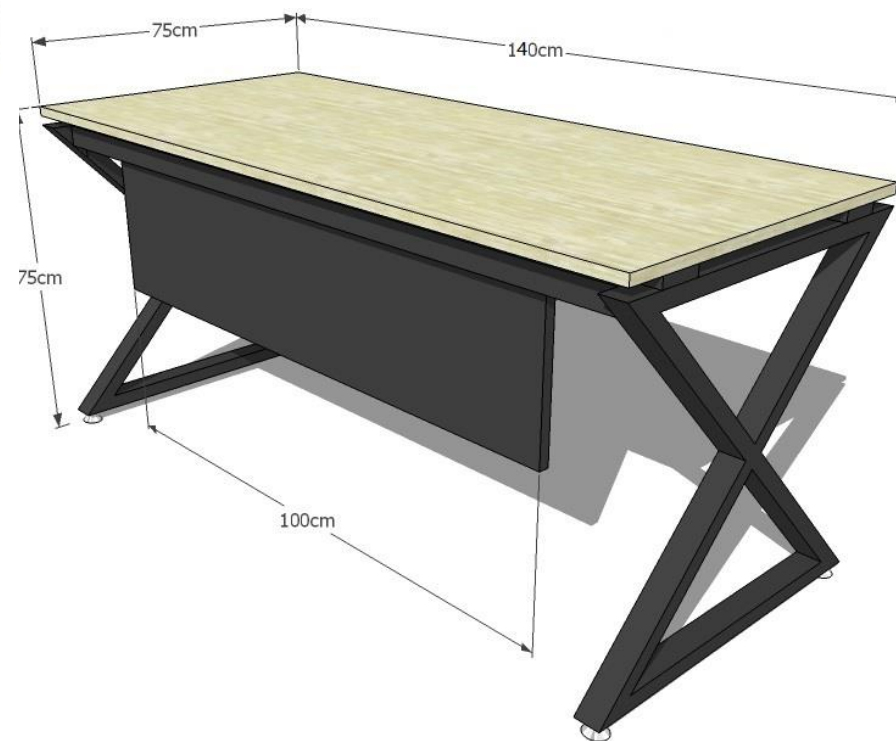

N.B : Couleurs et dimensions non contractuelles

MODELE N° 02

Type	DIM (LxPxH) cm	Prix (matière MDF)	Prix (matière Mélangine)
Bureau	200 x 90 x 75		
Retour informatique fixe	120 x 60 x 68		
Caisson 03 tiroirs fixe	45 x 50 x 54		
Table basse	100 x 60 x 45		

N.B : Couleurs et dimensions non contractuelles

BUREAUX OPÉRATEURS

PIÈTEMENT EN BOIS

Type	DIM (LxPxH) cm	Prix (matière MDF)	Prix (matière Mèlamine)
Bureau	160 x 70 x 75		
Bureau	140 x 70 x 75		

N.B : Couleurs et dimensions non contractuelles

PIÈTEMENT MÉTALLIQUE

Type	DIM (LxPxH) cm	Prix (matière MDF)	Prix (matière Mélamine)
Bureau	160 x 70 x 75		
Bureau	140 x 70 x 75		

N.B : Couleurs et dimensions non contractuelles

CAISSONS

Type	DIM (LxPxH) cm	Prix (matière MDF)	Prix (matière Mélamine)
Caisson mobile avec 03 tiroirs	40 x 50 x 54		
Caisson suspendu avec 03 tiroirs	40 x 50 x 45		
Caisson suspendu avec 02 tiroirs	40 x 50 x 30		

N.B : Couleurs et dimensions non contractuelles

RETOURS INFORMATIQUES

Type	DIM (LxPxH) cm	Prix (matière MDF)	Prix (matière Mélamine)
Retour avec 03 tiroirs et casiers	120 x 50 x 68		
Retour avec 03 tiroirs et porte UC	100 x 40 x 75		
Retour avec casiers et porte UC	100 x 40 x 75		