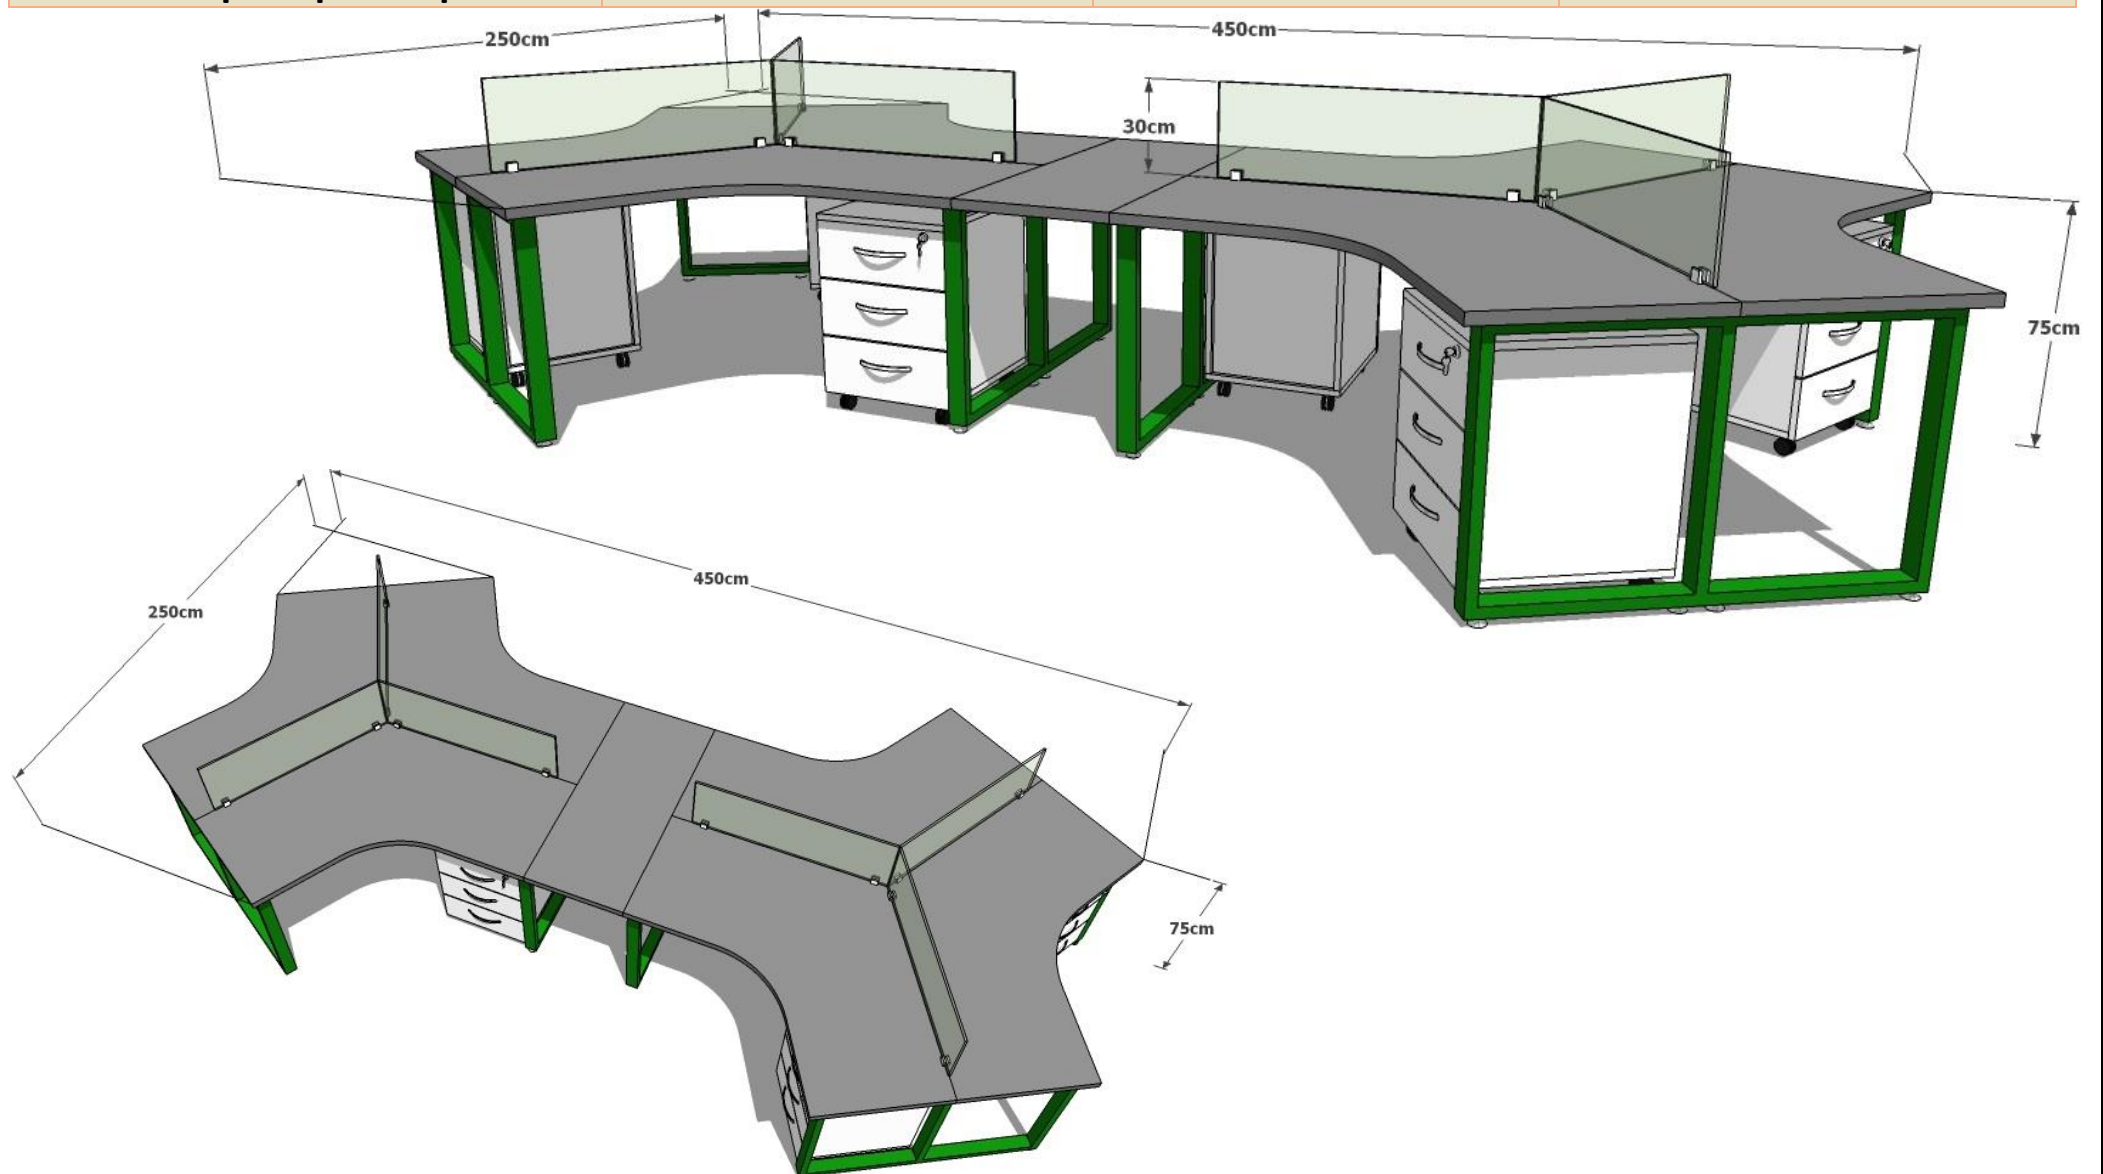

N.B : Couleurs et dimensions non contractuelles

TABLES BASSES

Type	DIM (LxPxH) cm	Prix (matière MDF)	Prix (matière Mèlamine)
Table basse simple	100 x 60 x 45		
Table basse MINI	60 x 50 x 52		

N.B : Couleurs et dimensions non contractuelles

BUREAUX OPEN SPACE

Type	DIM (LxPxH) cm	Prix (matière MDF)	Prix (matière Mélamine)
Bureau open space 4 places	240 x 240 x 75		

N.B : Couleurs et dimensions non contractuelles

Type	DIM (LxPxH) cm	Prix (matière MDF)	Prix (matière Mélangine)
Bureau open space 6 places	450 x 250 x 75		

N.B : Couleurs et dimensions non contractuelles

TABLES DES RÉUNIONS

Type	DIM (LxPxH) cm	Prix (matière MDF)	Prix (matière Mélamine)
Table de réunion 10 places	300 x 150 x 75		

N.B : Couleurs et dimensions non contractuelles

Type	DIM (LxPxH) cm	Prix (matière MDF)	Prix (matière Mélamine)
Table de réunion 12 places	400 x 200 x 75		

N.B : Couleurs et dimensions non contractuelles