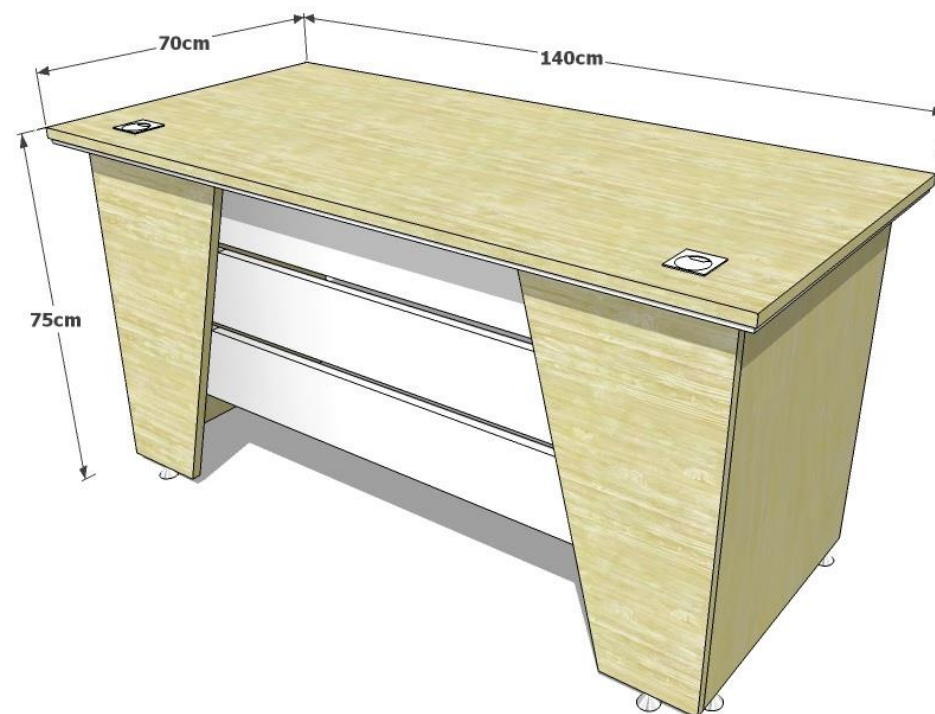

N.B : Couleurs et dimensions non contractuelles

BUREAUX SECRETARIAT

MODELE N° 01

Type	DIM (LxPxH) cm	Prix (matière MDF)	Prix (matière Mélangine)
Bureau	200 x 90 x 75		
Retour informatique mobile	120 x 60 x 68		
Caisson 02 tiroirs mobile	40 x 50 x 54		
Table basse	100 x 60 x 45		

N.B : Couleurs et dimensions non contractuelles

MODELE N° 02

Type	DIM (LxPxH) cm	Prix (matière MDF)	Prix (matière Mélangine)
Bureau	200 x 90 x 75		
Retour informatique fixe	120 x 60 x 68		
Caisson 03 tiroirs fixe	45 x 50 x 54		
Table basse	100 x 60 x 45		

N.B : Couleurs et dimensions non contractuelles

BUREAUX OPÉRATEURS

PIÈTEMENT EN BOIS

Type	DIM (LxPxH) cm	Prix (matière MDF)	Prix (matière Mèlamine)
Bureau	160 x 70 x 75		
Bureau	140 x 70 x 75		

N.B : Couleurs et dimensions non contractuelles

PIÈTEMENT MÉTALLIQUE

Type	DIM (LxPxH) cm	Prix (matière MDF)	Prix (matière Mélamine)
Bureau	160 x 70 x 75		
Bureau	140 x 70 x 75		

N.B : Couleurs et dimensions non contractuelles

CAISSONS

Type	DIM (LxPxH) cm	Prix (matière MDF)	Prix (matière Mélamine)
Caisson mobile avec 03 tiroirs	40 x 50 x 54		
Caisson suspendu avec 03 tiroirs	40 x 50 x 45		
Caisson suspendu avec 02 tiroirs	40 x 50 x 30		