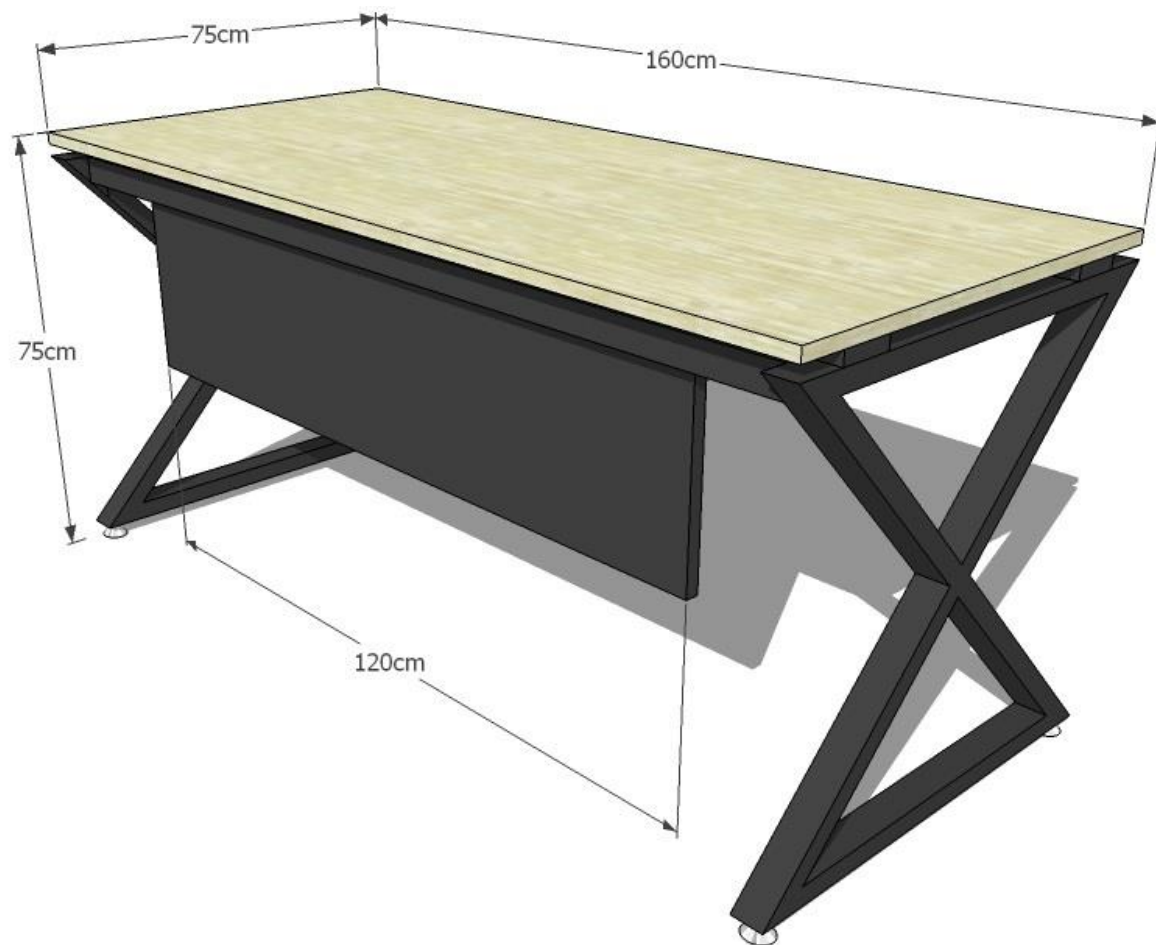

N.B : Couleurs et dimensions non contractuelles

MODELE N° 02

Type	DIM (LxPxH) cm	Prix (matière MDF)	Prix (matière Mélangine)
Bureau	200 x 90 x 75		
Retour informatique fixe	120 x 60 x 68		
Caisson 03 tiroirs fixe	45 x 50 x 54		
Table basse	100 x 60 x 45		

N.B : Couleurs et dimensions non contractuelles

BUREAUX OPÉRATEURS

PIÈTEMENT EN BOIS

Type	DIM (LxPxH) cm	Prix (matière MDF)	Prix (matière Mèlamine)
Bureau	160 x 70 x 75		
Bureau	140 x 70 x 75		

N.B : Couleurs et dimensions non contractuelles

PIÈTEMENT MÉTALLIQUE

Type	DIM (LxPxH) cm	Prix (matière MDF)	Prix (matière Mélamine)
Bureau	160 x 70 x 75		
Bureau	140 x 70 x 75		

N.B : Couleurs et dimensions non contractuelles

CAISSONS

Type	DIM (LxPxH) cm	Prix (matière MDF)	Prix (matière Mélamine)
Caisson mobile avec 03 tiroirs	40 x 50 x 54		
Caisson suspendu avec 03 tiroirs	40 x 50 x 45		
Caisson suspendu avec 02 tiroirs	40 x 50 x 30		