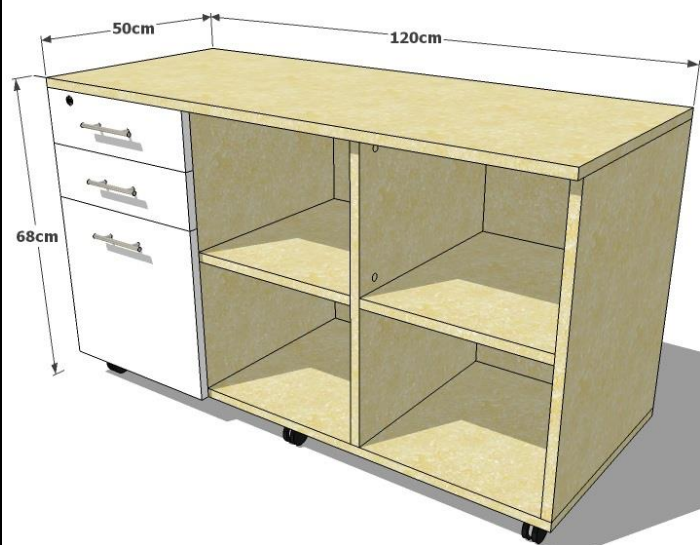

N.B : Couleurs et dimensions non contractuelles

BUREAUX OPÉRATEURS

PIÈTEMENT EN BOIS

Type	DIM (LxPxH) cm	Prix (matière MDF)	Prix (matière Mèlamine)
Bureau	160 x 70 x 75		
Bureau	140 x 70 x 75		

N.B : Couleurs et dimensions non contractuelles

PIÈTEMENT MÉTALLIQUE

Type	DIM (LxPxH) cm	Prix (matière MDF)	Prix (matière Mélamine)
Bureau	160 x 70 x 75		
Bureau	140 x 70 x 75		

N.B : Couleurs et dimensions non contractuelles

CAISSONS

Type	DIM (LxPxH) cm	Prix (matière MDF)	Prix (matière Mélamine)
Caisson mobile avec 03 tiroirs	40 x 50 x 54		
Caisson suspendu avec 03 tiroirs	40 x 50 x 45		
Caisson suspendu avec 02 tiroirs	40 x 50 x 30		

N.B : Couleurs et dimensions non contractuelles

RETOURS INFORMATIQUES

Type	DIM (LxPxH) cm	Prix (matière MDF)	Prix (matière Mélamine)
Retour avec 03 tiroirs et casiers	120 x 50 x 68		
Retour avec 03 tiroirs et porte UC	100 x 40 x 75		
Retour avec casiers et porte UC	100 x 40 x 75		

N.B : Couleurs et dimensions non contractuelles

ARMOIRES

Type	DIM (LxPxH) cm	Prix (matière MDF)	Prix (matière Mélamine)
Armoire vitrée avec 03 portes	120 x 40 x 180		
Armoire vitrée avec 02 portes	80 x 40 x 180		
Armoire pleine avec 02 portes	80 x 40 x 180		