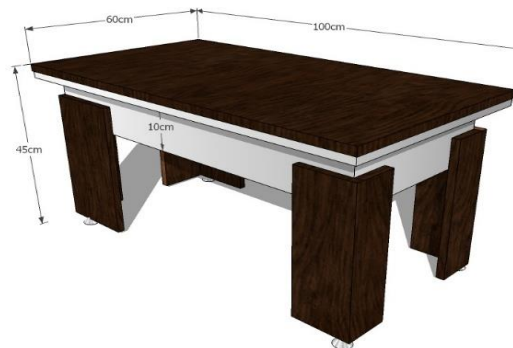

N.B : Couleurs et dimensions non contractuelles

MODELE N° 02

Type	DIM (LxPxH) cm	Prix (matière MDF)	Prix (matière Mélamine)
Bureau	200 x 90 x 75		
Retour informatique mobile	120 x 70 x 75		
Caisson mobile 03 tiroirs	42 x 53 x 56		
Élément bibliothèque	200 x 45 x 160		

N.B : Couleurs et dimensions non contractuelles

MODELE N° 03

Type	DIM (LxPxH) cm	Prix (matière MDF)	Prix (matière Mélamine)
Bureau	180 x 90 x 75		
Retour informatique mobile	90 x 50 x 75		
Caisson mobile 03 tiroirs	60 x 50 x 64		
Table basse	80 x 60 x 52		
Élément bibliothèque	180 x 45 x 180		

N.B : Couleurs et dimensions non contractuelles

MODELE N° 04

Type	DIM (LxPxH) cm	Prix (matière MDF)	Prix (matière Mélamine)
Bureau	160 x 90 x 75		
Retour informatique mobile	120 x 60 x 68		
Caisson mobile 03 tiroirs	40 x 50 x 54		
Table basse	100 x 60 x 45		
Élément bibliothèque	240 x 40 x 200		

N.B : Couleurs et dimensions non contractuelles

BUREAUX SECRETARIAT

MODELE N° 01

Type	DIM (LxPxH) cm	Prix (matière MDF)	Prix (matière Mélangine)
Bureau	200 x 90 x 75		
Retour informatique mobile	120 x 60 x 68		
Caisson 02 tiroirs mobile	40 x 50 x 54		
Table basse	100 x 60 x 45		