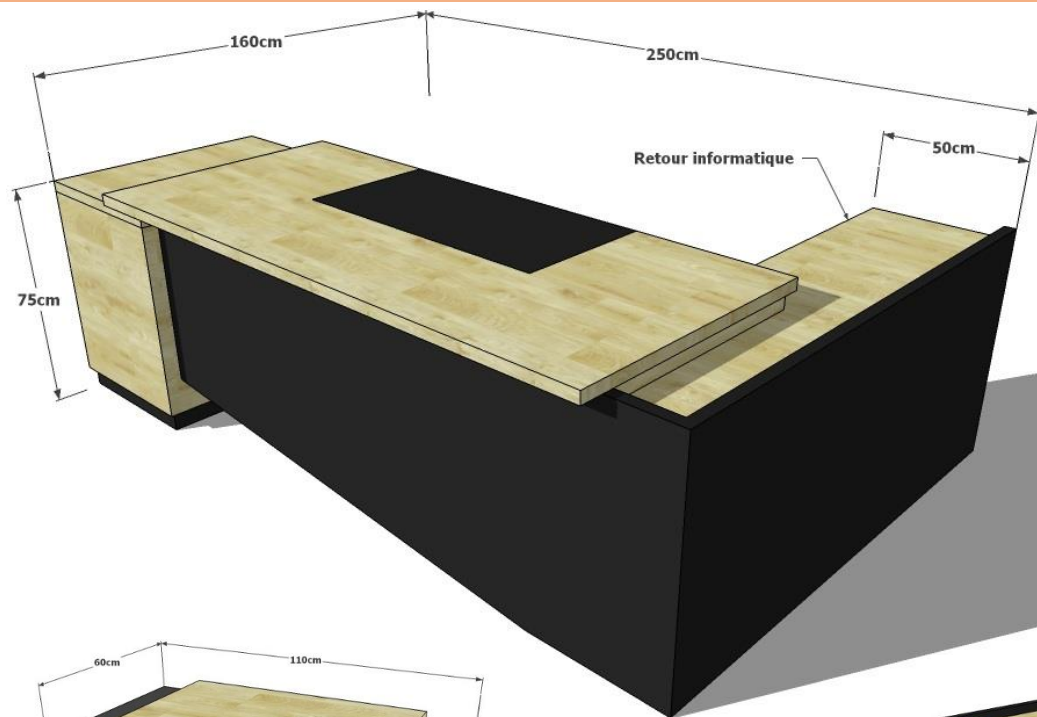

N.B : Couleurs et dimensions non contractuelles

MODELE N° 02

Type	DIM (LxPxH) cm	Prix (matière MDF)	Prix (matière Mélamine)
Bureau	200 x 90 x 75		
Retour informatique mobile	120 x 70 x 75		
Caisson mobile 03 tiroirs	42 x 53 x 56		
Élément bibliothèque	200 x 45 x 160		

N.B : Couleurs et dimensions non contractuelles

MODELE N° 03

Type	DIM (LxPxH) cm	Prix (matière MDF)	Prix (matière Mélamine)
Bureau	180 x 90 x 75		
Retour informatique mobile	90 x 50 x 75		
Caisson mobile 03 tiroirs	60 x 50 x 64		
Table basse	80 x 60 x 52		
Élément bibliothèque	180 x 45 x 180		

N.B : Couleurs et dimensions non contractuelles

MODELE N° 04

Type	DIM (LxPxH) cm	Prix (matière MDF)	Prix (matière Mélamine)
Bureau	160 x 90 x 75		
Retour informatique mobile	120 x 60 x 68		
Caisson mobile 03 tiroirs	40 x 50 x 54		
Table basse	100 x 60 x 45		
Élément bibliothèque	240 x 40 x 200		

Type	DIM (LxPxH) cm	Prix (matière MDF)	Prix (matière Mélamine)
Table de réunion 12 places	400 x 200 x 75		

N.B : Couleurs et dimensions non contractuelles