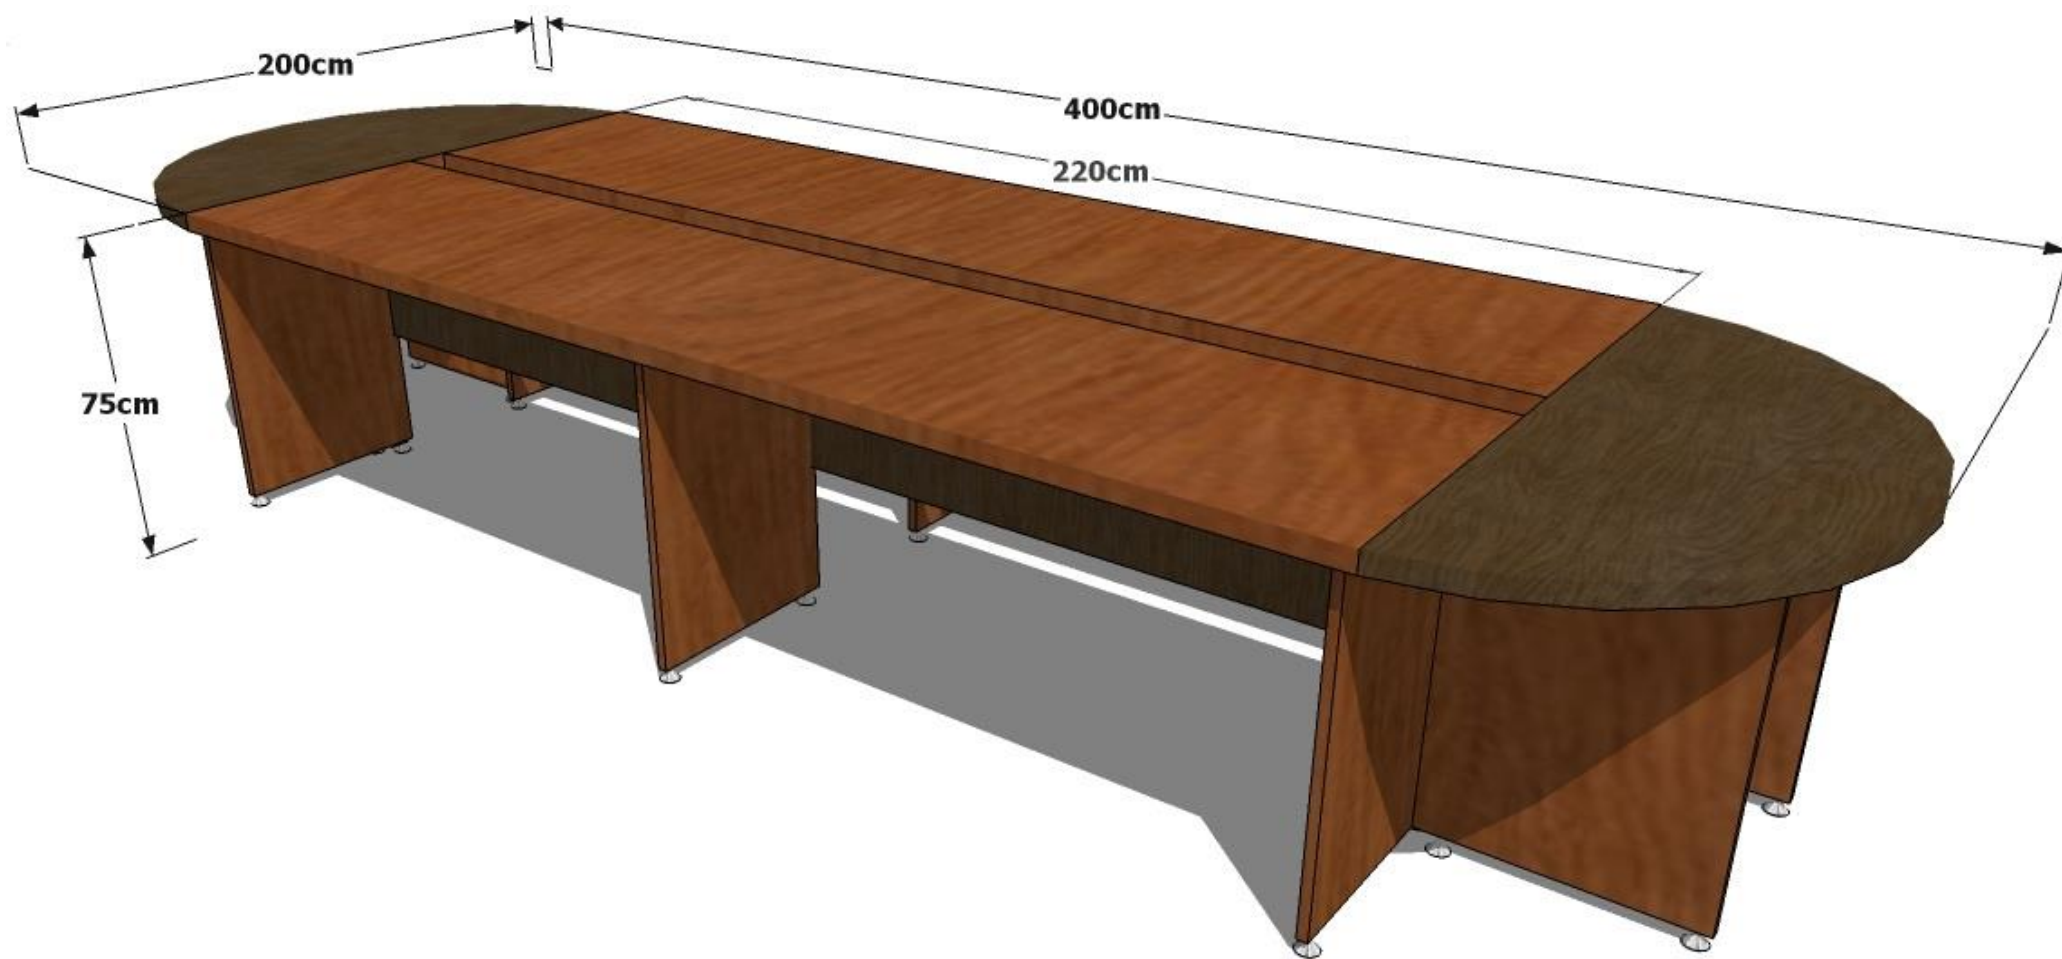

BUREAUX OPEN SPACE

Type	DIM (LxPxH) cm	Prix (matière MDF)	Prix (matière Mélamine)
Bureau open space 4 places	240 x 240 x 75		

N.B : Couleurs et dimensions non contractuelles

Type	DIM (LxPxH) cm	Prix (matière MDF)	Prix (matière Mélangine)
Bureau open space 6 places	450 x 250 x 75		

N.B : Couleurs et dimensions non contractuelles

TABLES DES RÉUNIONS

Type	DIM (LxPxH) cm	Prix (matière MDF)	Prix (matière Mélamine)
Table de réunion 10 places	300 x 150 x 75		

N.B : Couleurs et dimensions non contractuelles

Type	DIM (LxPxH) cm	Prix (matière MDF)	Prix (matière Mélamine)
Table de réunion 12 places	400 x 200 x 75		

N.B : Couleurs et dimensions non contractuelles