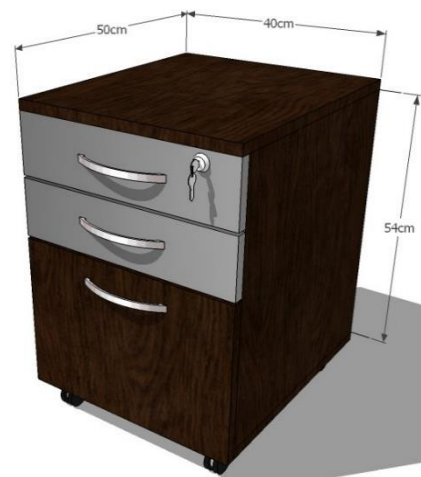

N.B : Couleurs et dimensions non contractuelles

MODELE N° 02

Type	DIM (LxPxH) cm	Prix (matière MDF)	Prix (matière Mélamine)
Bureau	200 x 90 x 75		
Retour informatique mobile	120 x 70 x 75		
Caisson mobile 03 tiroirs	42 x 53 x 56		
Élément bibliothèque	200 x 45 x 160		

N.B : Couleurs et dimensions non contractuelles

MODELE N° 03

Type	DIM (LxPxH) cm	Prix (matière MDF)	Prix (matière Mélamine)
Bureau	180 x 90 x 75		
Retour informatique mobile	90 x 50 x 75		
Caisson mobile 03 tiroirs	60 x 50 x 64		
Table basse	80 x 60 x 52		
Élément bibliothèque	180 x 45 x 180		

N.B : Couleurs et dimensions non contractuelles

MODELE N° 04

Type	DIM (LxPxH) cm	Prix (matière MDF)	Prix (matière Mélamine)
Bureau	160 x 90 x 75		
Retour informatique mobile	120 x 60 x 68		
Caisson mobile 03 tiroirs	40 x 50 x 54		
Table basse	100 x 60 x 45		
Élément bibliothèque	240 x 40 x 200		

N.B : Couleurs et dimensions non contractuelles

BUREAUX SECRETARIAT

MODELE N° 01

Type	DIM (LxPxH) cm	Prix (matière MDF)	Prix (matière Mélangine)
Bureau	200 x 90 x 75		
Retour informatique mobile	120 x 60 x 68		
Caisson 02 tiroirs mobile	40 x 50 x 54		
Table basse	100 x 60 x 45		