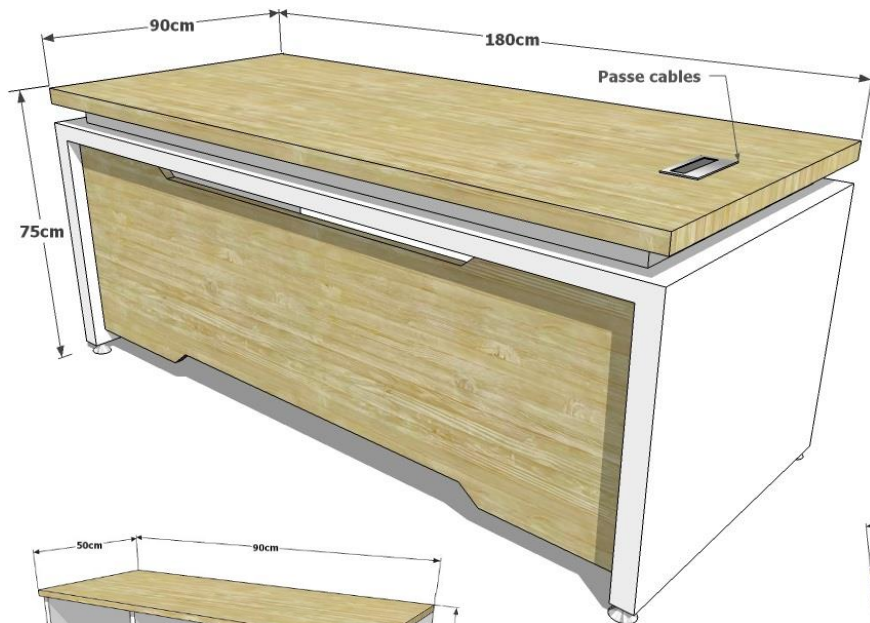

N.B : Couleurs et dimensions non contractuelles

MODELE N° 02

Type	DIM (LxPxH) cm	Prix (matière MDF)	Prix (matière Mélamine)
Bureau	200 x 90 x 75		
Retour informatique mobile	120 x 70 x 75		
Caisson mobile 03 tiroirs	42 x 53 x 56		
Élément bibliothèque	200 x 45 x 160		

N.B : Couleurs et dimensions non contractuelles

MODELE N° 03

Type	DIM (LxPxH) cm	Prix (matière MDF)	Prix (matière Mélamine)
Bureau	180 x 90 x 75		
Retour informatique mobile	90 x 50 x 75		
Caisson mobile 03 tiroirs	60 x 50 x 64		
Table basse	80 x 60 x 52		
Élément bibliothèque	180 x 45 x 180		

N.B : Couleurs et dimensions non contractuelles

MODELE N° 04

Type	DIM (LxPxH) cm	Prix (matière MDF)	Prix (matière Mélamine)
Bureau	160 x 90 x 75		
Retour informatique mobile	120 x 60 x 68		
Caisson mobile 03 tiroirs	40 x 50 x 54		
Table basse	100 x 60 x 45		
Élément bibliothèque	240 x 40 x 200		

PIÈTEMENT MÉTALLIQUE

Type	DIM (LxPxH) cm	Prix (matière MDF)	Prix (matière Mélamine)
Bureau	160 x 70 x 75		
Bureau	140 x 70 x 75		

N.B : Couleurs et dimensions non contractuelles

CAISSONS

Type	DIM (LxPxH) cm	Prix (matière MDF)	Prix (matière Mélamine)
Caisson mobile avec 03 tiroirs	40 x 50 x 54		
Caisson suspendu avec 03 tiroirs	40 x 50 x 45		
Caisson suspendu avec 02 tiroirs	40 x 50 x 30		