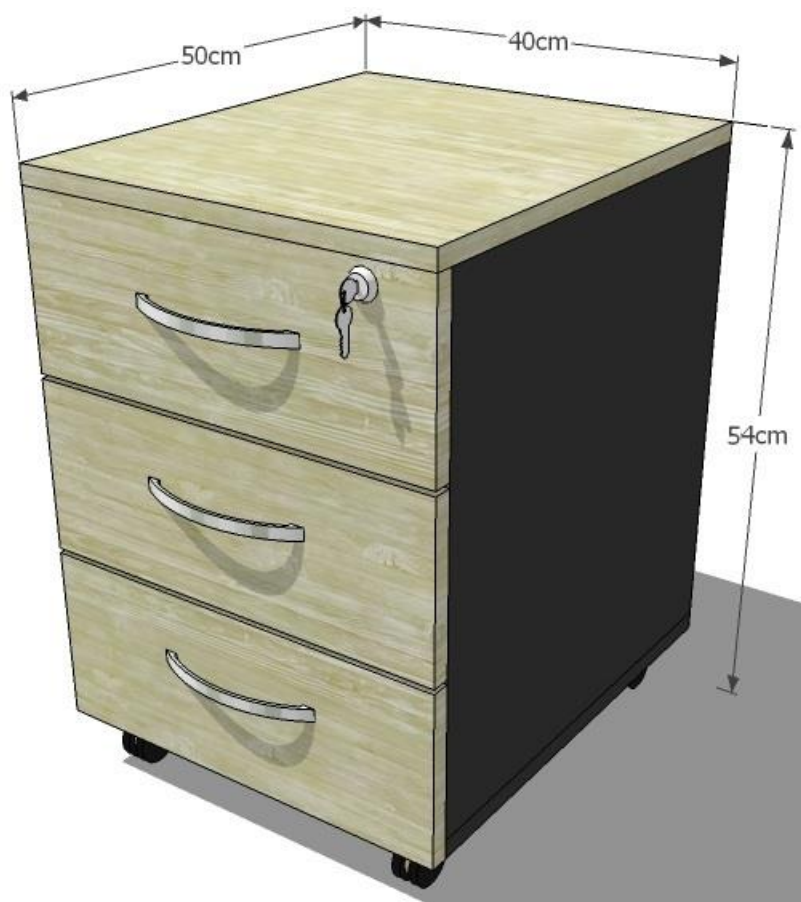

PIÈTEMENT MÉTALLIQUE

Type	DIM (LxPxH) cm	Prix (matière MDF)	Prix (matière Mélamine)
Bureau	160 x 70 x 75		
Bureau	140 x 70 x 75		

N.B : Couleurs et dimensions non contractuelles

CAISSONS

Type	DIM (LxPxH) cm	Prix (matière MDF)	Prix (matière Mélamine)
Caisson mobile avec 03 tiroirs	40 x 50 x 54		
Caisson suspendu avec 03 tiroirs	40 x 50 x 45		
Caisson suspendu avec 02 tiroirs	40 x 50 x 30		

N.B : Couleurs et dimensions non contractuelles

RETOURS INFORMATIQUES

Type	DIM (LxPxH) cm	Prix (matière MDF)	Prix (matière Mélamine)
Retour avec 03 tiroirs et casiers	120 x 50 x 68		
Retour avec 03 tiroirs et porte UC	100 x 40 x 75		
Retour avec casiers et porte UC	100 x 40 x 75		

N.B : Couleurs et dimensions non contractuelles

ARMOIRES

Type	DIM (LxPxH) cm	Prix (matière MDF)	Prix (matière Mélamine)
Armoire vitrée avec 03 portes	120 x 40 x 180		
Armoire vitrée avec 02 portes	80 x 40 x 180		
Armoire pleine avec 02 portes	80 x 40 x 180		