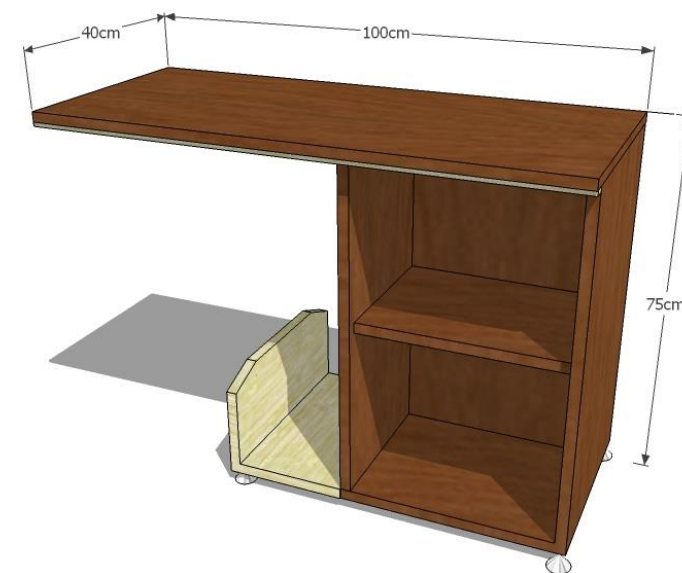

N.B : Couleurs et dimensions non contractuelles

BUREAUX OPÉRATEURS

PIÈTEMENT EN BOIS

Type	DIM (LxPxH) cm	Prix (matière MDF)	Prix (matière Mèlamine)
Bureau	160 x 70 x 75		
Bureau	140 x 70 x 75		

N.B : Couleurs et dimensions non contractuelles

PIÈTEMENT MÉTALLIQUE

Type	DIM (LxPxH) cm	Prix (matière MDF)	Prix (matière Mélamine)
Bureau	160 x 70 x 75		
Bureau	140 x 70 x 75		

N.B : Couleurs et dimensions non contractuelles

CAISSONS

Type	DIM (LxPxH) cm	Prix (matière MDF)	Prix (matière Mélamine)
Caisson mobile avec 03 tiroirs	40 x 50 x 54		
Caisson suspendu avec 03 tiroirs	40 x 50 x 45		
Caisson suspendu avec 02 tiroirs	40 x 50 x 30		

N.B : Couleurs et dimensions non contractuelles

RETOURS INFORMATIQUES

Type	DIM (LxPxH) cm	Prix (matière MDF)	Prix (matière Mélamine)
Retour avec 03 tiroirs et casiers	120 x 50 x 68		
Retour avec 03 tiroirs et porte UC	100 x 40 x 75		
Retour avec casiers et porte UC	100 x 40 x 75		

N.B : Couleurs et dimensions non contractuelles

ARMOIRES

Type	DIM (LxPxH) cm	Prix (matière MDF)	Prix (matière Mélamine)
Armoire vitrée avec 03 portes	120 x 40 x 180		
Armoire vitrée avec 02 portes	80 x 40 x 180		
Armoire pleine avec 02 portes	80 x 40 x 180		