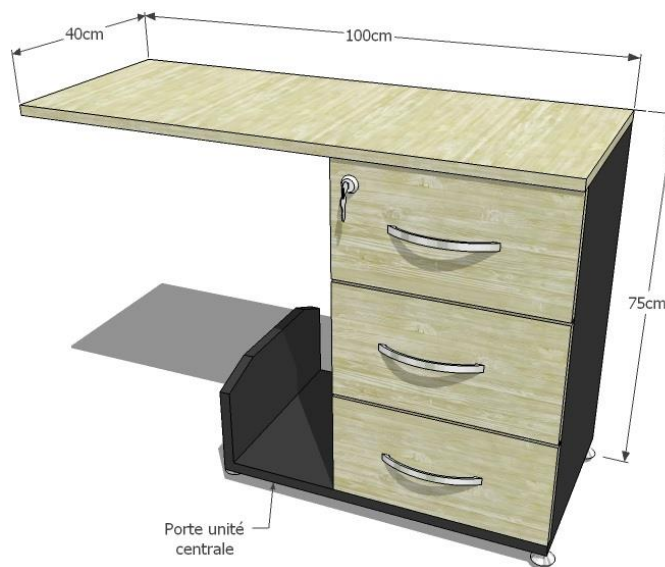

N.B : Couleurs et dimensions non contractuelles

BUREAUX OPÉRATEURS

PIÈTEMENT EN BOIS

Type	DIM (LxPxH) cm	Prix (matière MDF)	Prix (matière Mèlamine)
Bureau	160 x 70 x 75		
Bureau	140 x 70 x 75		

N.B : Couleurs et dimensions non contractuelles

PIÈTEMENT MÉTALLIQUE

Type	DIM (LxPxH) cm	Prix (matière MDF)	Prix (matière Mélamine)
Bureau	160 x 70 x 75		
Bureau	140 x 70 x 75		

N.B : Couleurs et dimensions non contractuelles

CAISSONS

Type	DIM (LxPxH) cm	Prix (matière MDF)	Prix (matière Mélamine)
Caisson mobile avec 03 tiroirs	40 x 50 x 54		
Caisson suspendu avec 03 tiroirs	40 x 50 x 45		
Caisson suspendu avec 02 tiroirs	40 x 50 x 30		

N.B : Couleurs et dimensions non contractuelles

RETOURS INFORMATIQUES

Type	DIM (LxPxH) cm	Prix (matière MDF)	Prix (matière Mélamine)
Retour avec 03 tiroirs et casiers	120 x 50 x 68		
Retour avec 03 tiroirs et porte UC	100 x 40 x 75		
Retour avec casiers et porte UC	100 x 40 x 75		

N.B : Couleurs et dimensions non contractuelles

ARMOIRES

Type	DIM (LxPxH) cm	Prix (matière MDF)	Prix (matière Mélamine)
Armoire vitrée avec 03 portes	120 x 40 x 180		
Armoire vitrée avec 02 portes	80 x 40 x 180		
Armoire pleine avec 02 portes	80 x 40 x 180		